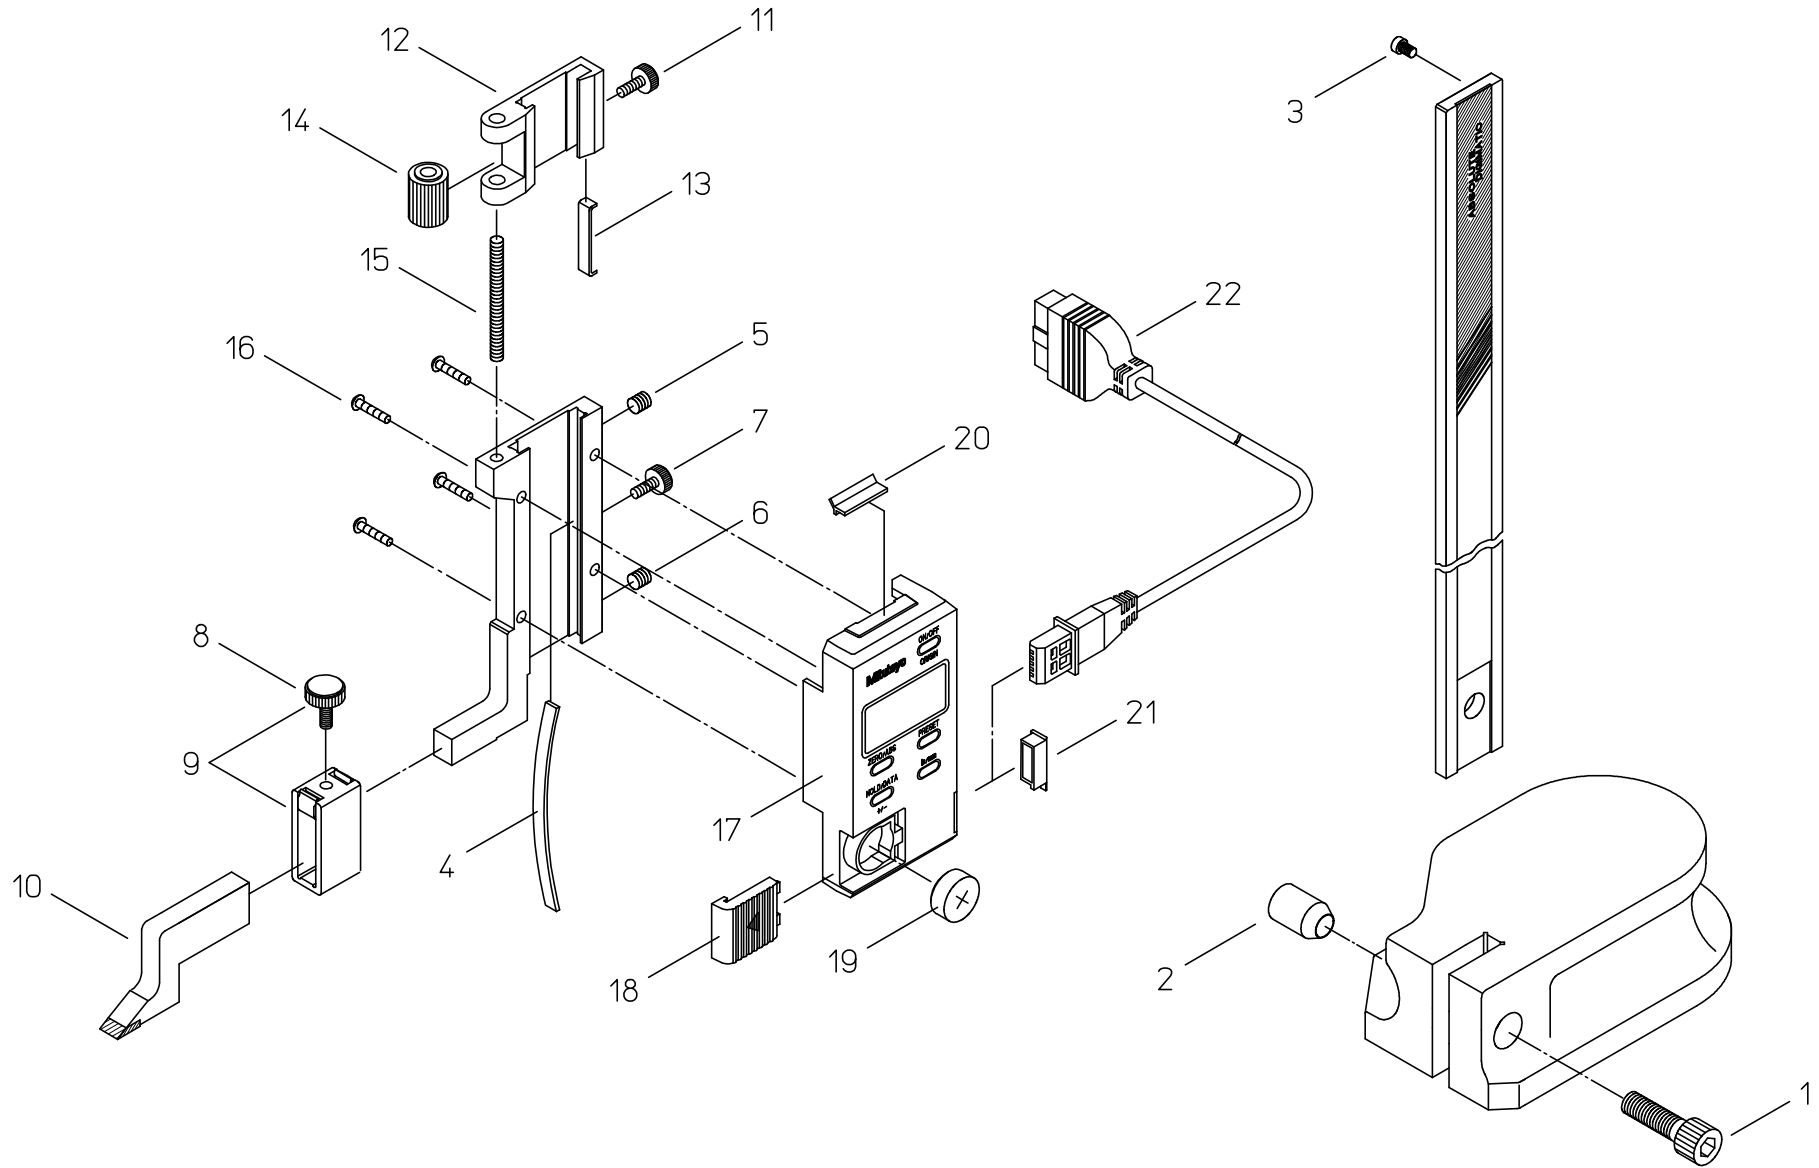

Ref No,570-13-2000-JAN

書類NO. 570-13

KEY NO,	ブヒンメイ	PART NAME	販売区分 CATEGORY	CODE NO, コードNO,				備考 COMMENTS
				570-227 HDS-20C	570-244 HDS-8"C			
1	ネジ、ロッカアナツキ(M6)	SCREW, BASE	Y	07GAA010				
2	ナット、テーパ-ナット	TAPER NUT, BASE	Y	101620				
3	ネジ、ストッパ (M2.6)	SCREW, STOPPER		140129				
4	イタハネ	GIB, SLIDER		101969				
5	ネジ、セットネジ	SCREW, GIB SETTING		135426				
6	ネジ、オンネジ	SCREW, GIB PRESSING		135427				
7	ネジ、クランプネジ	CLAMP, SLIDER		111510				
8	ネジ、クランプネジ	CLAMP, SCRIBER		111510				
9	クランプ、スクライバ	HOLDER, SCREW		901338				
10	スクライバ	SCRIBER		900173				
11	ネジ、クランプ	CLAMP, CARRIER		101972				
12	オクリハコ	CARRIER	Y	121751				
13	イタハネ、オクリハコ	GIB,CARRIER		121781				
14	ナット、オクリ	NUT, FINE ADJ.		121784				
15	ネジ、オクリ	SCREW, FINE ADJ.		114033				
16	ケースメネジ	SCREW, READING UNIT ASSY		05CAA121				
17	リーディングユニットASSY	READING UNIT ASSY	Y1	09GZA465	09GZA463			
18	デンチキャップ	CAP, BATTERY		05DAA431				
19	ホタンデンチ	BATTERY		938882				
20	ワイパー	WIPER		198551				
21	キャップ、コネクタ 【オプション】	CAP, CONNECTOR 【OPTION】		146650				
22	セツゾクコード(1M)	CONNECTING CABLE(1M)		905338				
	セツゾクコード(2M)	CONNECTING CABLE(2M)		905409				