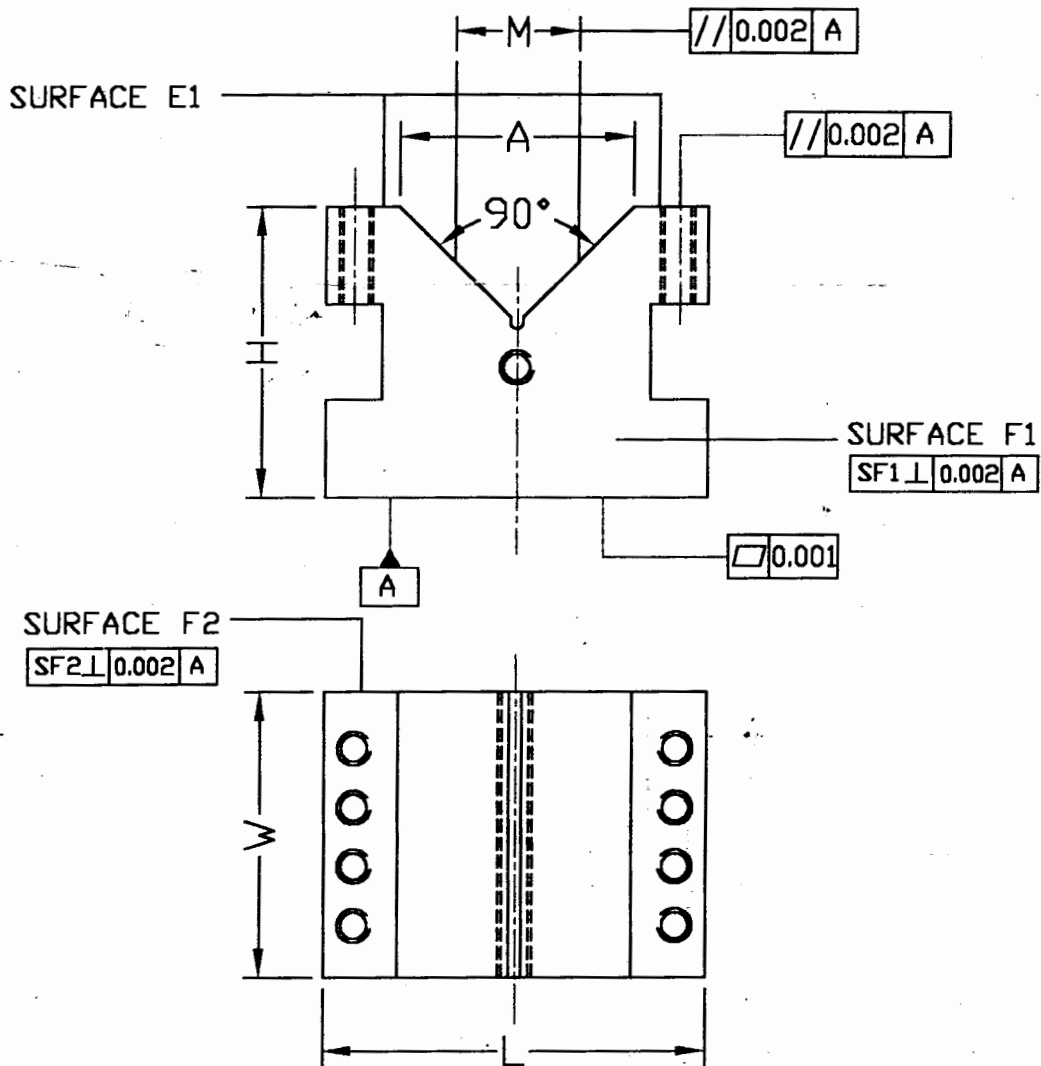

PRODUCT NAME:-V-BLOCK
 MODEL :-93101871

Unit:-Inch.

| S.NO. | PARAMETERS | SPEC. DIM. | OBS. DIM. |
|-------|--|------------|-----------|
| 1 | LENGTH | 2.5" | |
| 2 | WIDTH | 2.5" | |
| 3 | HEIGHT | 2.0" | |
| 4 | SURFACE E1 PARALLELISM DATUM A | 0.002" | 0.001" |
| 5 | SURFACE M PARALLELISM DATUM A | 0.002" | 0.0006" |
| 6 | SURFACE F1 PERPENDICULARITY DATUM A | 0.002" | 0.0006" |
| 7 | SURFACE F2 PERPENDICULARITY DATUM A | 0.002" | 0.0006" |