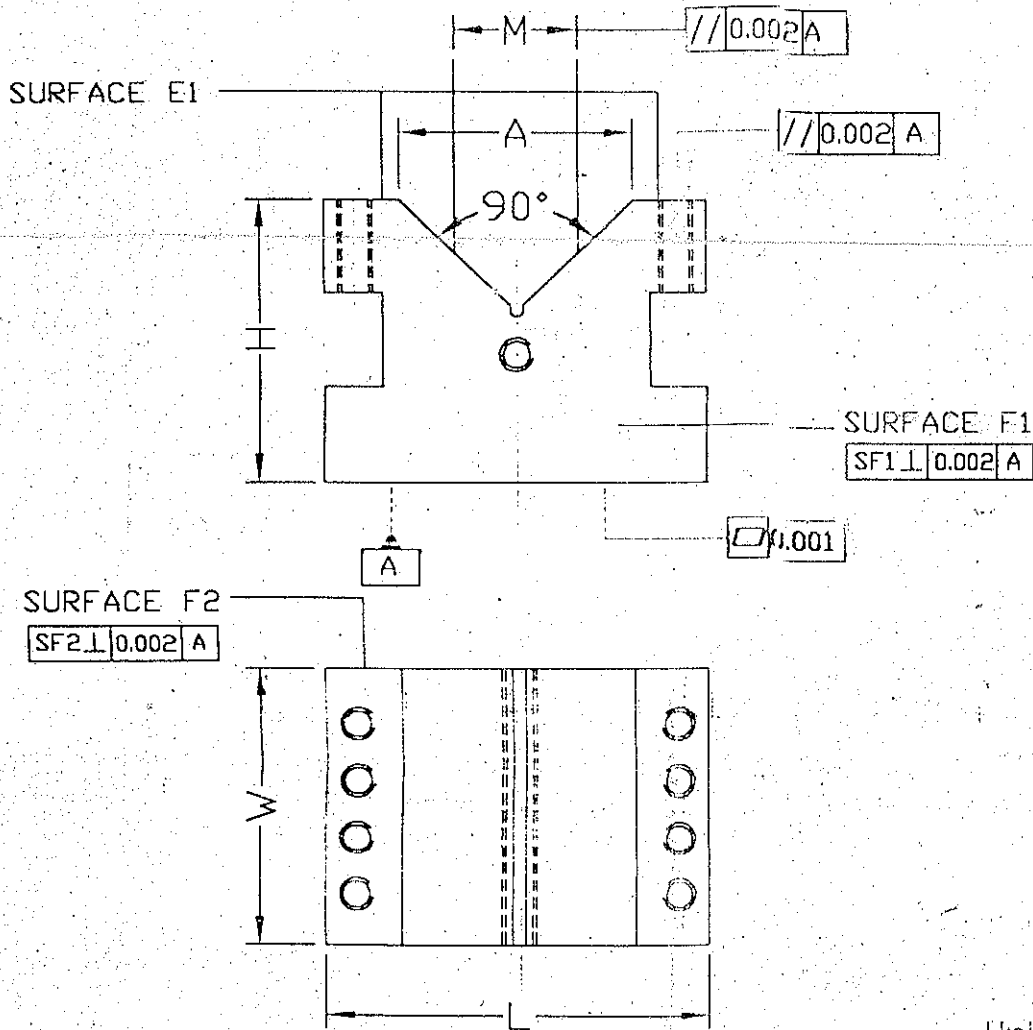

PRODUCT NAME:-V-BLOCK
 MODEL :-00325530

SERIAL NO. 238

Unit:-Inch.

S.NO.	PARAMETERS	SPEC. DIM.	OBS. DIM.
1	LENGTH	4"	
2	WIDTH	3"	
3	HEIGHT	3"	
4	SURFACE E1 PARALLELISM DATUM A	0.002"	0.0004"
5	SURFACE M PARALLELISM DATUM A	0.002"	0.0004"
6	SURFACE F1 PERPENDICULARITY DATUM A	0.002"	0.0006"
7	SURFACE F2 PERPENDICULARITY DATUM A	0.002"	0.0006"